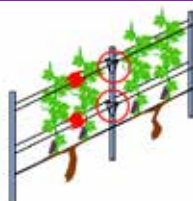

ブドウ畑垣根栽培用支柱

金属製支柱 バッカス/Baccus

金属製支柱 Baccus/バックスは、イタリアのComavit社製のブドウ畑垣根栽培用支柱です。Comavit社では、欧州、チリ、南アフリカ等の主要ワイン産地に約40万本/年を輸出しており、信頼と実績があります。

高い技術力と経験から開発された金属製支柱は、曲げ回数を増やすことで、曲げや捻れに対する強度が高く、ノッチ部はN型で、ワイヤーを通しやすく、外れにくい構造になっています。

Baccusに対応したアタッチメントもラインナップしており、新梢管理に役立つこと間違いありません。

Baccus

標準亜鉛メッキ：  
リーズナブルな価格でご提案します

コルテン鋼：  
特殊な加工にてあえて表面にサビを付着させ新たなサビが内部に侵入することを防ぎます  
景観が気になる方にもお勧めです

※ 詳細仕様については別途ご相談ください

専用ワイヤーアタッチメント：  
新梢をワンタッチでまとめます。誘引作業が飛躍的に効率化します

苗木カバー40cm：  
2,000個/箱  
苗を霜、除草剤、動物から守ります

数量限定で特価を設定しました！お問い合わせください。

2.5m 標準亜鉛メッキBaccus 厚み1.5mm

2.5m 標準亜鉛メッキBaccus 厚み1.8mm

Baccus専用ワイヤーアタッチメント

苗木カバー40cm（白）品番SHE400

※ 掲載の内容は2020年11月時点のものです。デザイン・仕様は予告無く変更することがあります。