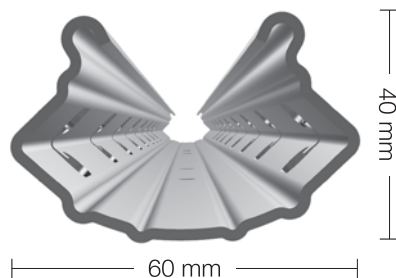

ブドウ畑垣根栽培用支柱

金属製支柱 バッカス/Baccus

金属製支柱 Baccus/バックスは、イタリアのComavit社製のブドウ畑垣根栽培用支柱です。Comavit社では、欧州、チリ、南アフリカ等の主要ワイン産地に約40万本/年を輸出しており、信頼と実績があります。

高い技術力と経験から開発された金属製支柱は、曲げ回数を増やすことで、曲げや捻れに対する強度が高く、ノッチ部はN型で、ワイヤーを通しやすく、外れにくい構造になっています。

Baccusに対応したアタッチメントもラインナップしており、新梢管理に役立つこと間違いありません。

Baccus

標準亜鉛メッキ：  
リーズナブルな価格でご提案します

コルテン鋼：  
特殊な加工にてあえて表面にサビを付着させ新たなサビが内部に侵入することを防ぎます  
景観が気になる方にもお勧めです

※ 詳細仕様については別途ご相談ください

専用ワイヤーアタッチメント：  
新梢をワンタッチでまとめます。誘引作業が飛躍的に効率化します

苗木カバー40cm：  
2,000個/箱  
苗を霜、除草剤、動物から守ります

数量限定で特価を設定しました！お問い合わせください。

2.5m 標準亜鉛メッキBaccus 厚み1.5mm

2.5m 標準亜鉛メッキBaccus 厚み1.8mm

Baccus専用ワイヤーアタッチメント

苗木カバー40cm（白）品番SHE400

※ 掲載の内容は2020年11月時点のものです。デザイン・仕様は予告無く変更することがあります。